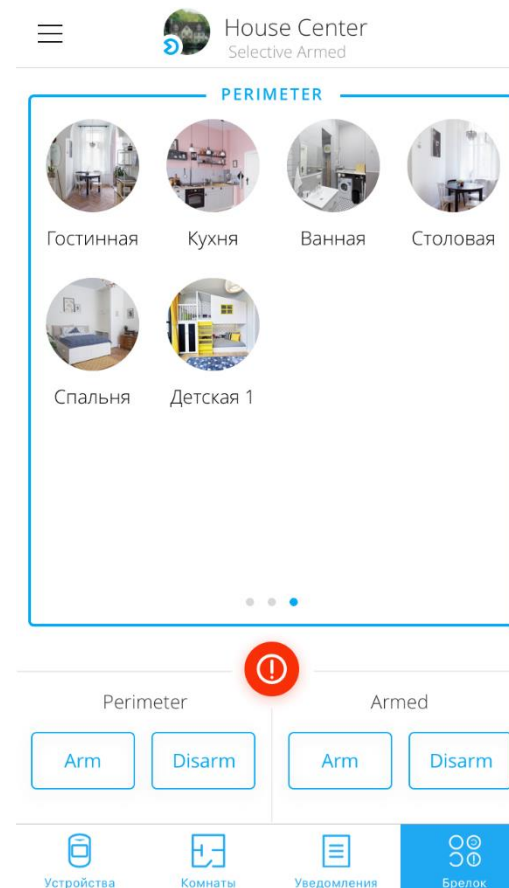

СКОРО В ПРОДАЖЕ

Software

Зоны и триггерные сценарии